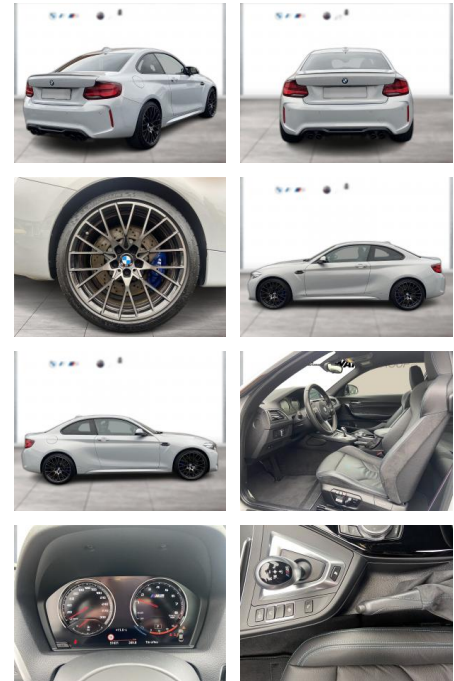

BMW M2 Competition LED Navi HiFi eSitze PDC

WG09-227040 Angebotsnr.:

Erstzulassung:	Kilometer:	Farbe:	Leistung:	Kraftstoffart:
01.07.2020	51.629	Silber	302 kW / 411 PS	Benzin

PREIS
52.390 €

FINANZIERUNGSBEISPIEL