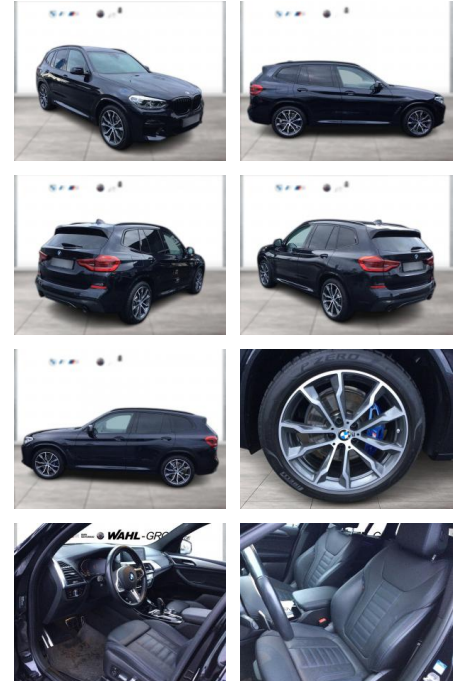

BMW X3 xDrive30d M SPORT LC PROF STANDHZG

WG05-225545 Angebotsnr.:

Erstzulassung:	Kilometer:	Farbe:	Leistung:	Kraftstoffart:
01.09.2021	51.400	Schwarz	183 kW / 249 PS	Diesel

PREIS 52.390 €	FINANZIERUNGSBEISPIEL	
	Laufzeit: 72 Monate	Anzahlung: 25 %
	Basis-Finanzierung:**	Mtl. Rate:
	Zielraten-Finanzierung:**	483 €

Exterieur

- Leichtmetallfelgen
- metallic
- Schiebedach
- Nebelscheinwerfer
- Dachreling

Umwelt

- Partikelfilter

Weiteres

- Sportfahrwerk
- Diesel
- Lichtsensor
- Panoramadach
- elektrische Aussenspiegel
- Start Stop Automatik
- Nichtraucher
- Sportpaket
- Ablagenpaket
- ABS
- Adaptives Kurvenlicht
- Aktiver Fussgängerschutz
- Alarmanlage
- Ambientes Licht
- Anhängerkupplung (Kugelkopf schwenkbar)
- Armauflage vorn
- Außenausstattung: Shadow-Line Hochglanz (erweiterter Umfang)
- Aussenhautschutz
- Außenspiegel elektr. anklappbar