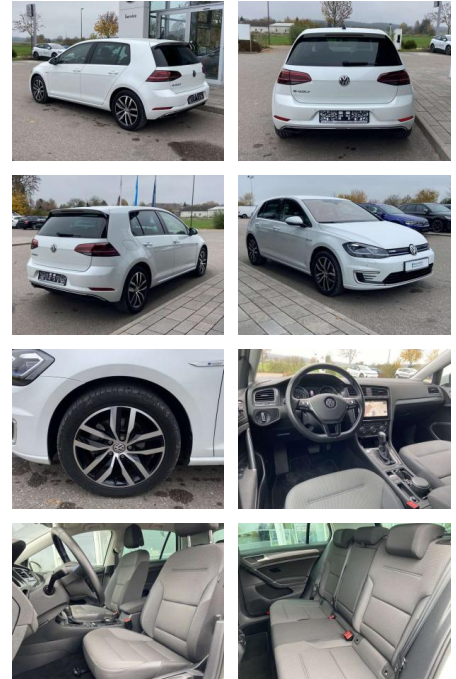

Volkswagen Golf e-Golf 17"+FAHRERASSISTENZ

SS00-911714 **Angebotsnr.:**

Erstzulassung:	Kilometer:	Farbe:	Leistung:	Kraftstoffart:
01.06.2020	31.287		100 kW / 136 PS	Benzin

PREIS
18.900 €

FINANZIERUNGSBEISPIEL

Multimedia

- Radio

Interieur

- Sitzheizung vorne Innenspiegel automatisch abblendbar
- Lendenwirbelstützen vorne Climatronic
- Mittelarmlehne vorne Vordersitze höhenverstellbar Kindersitzverankerung für Kindersitzsystem ISOFIX
- Rücksitzbanklehne geteilt umlegbar mit Mittelarmlehne 2 Leseleuchten vorn klimatisiertes Handschuhfach Multifunktions-Lederlenkrad Komfortsitze vorne Make-Up Spiegel
- beleuchtet