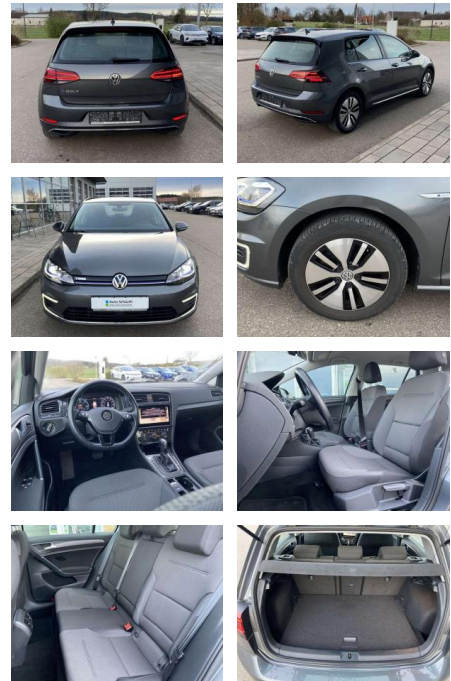

Volkswagen Golf e-Golf Comfortline WÄRMEPUMPE

SS00-909157 **Angebotsnr.:**

Erstzulassung:	Kilometer:	Farbe:	Leistung:	Kraftstoffart:
01.02.2020	34.426		100 kW / 136 PS	Benzin

PREIS
19.100 €

FINANZIERUNGSBEISPIEL

Multimedia

- Radio

Interieur

- Sitzheizung vorne Innenspiegel automatisch abblendbar
- Lendenwirbelstützen vorne Climatronic
- Mittelarmlehne vorne Vordersitze höhenverstellbar Kindersitzverankerung für Kindersitzsystem ISOFIX
- Rücksitzbanklehne geteilt umlegbar mit Mittelarmlehne 2 Leseleuchten vorn
- klimatisiertes Handschuhfach Multifunktions-Lederlenkrad Komfortsitze vorne Make-Up Spiegel
- beleuchtet