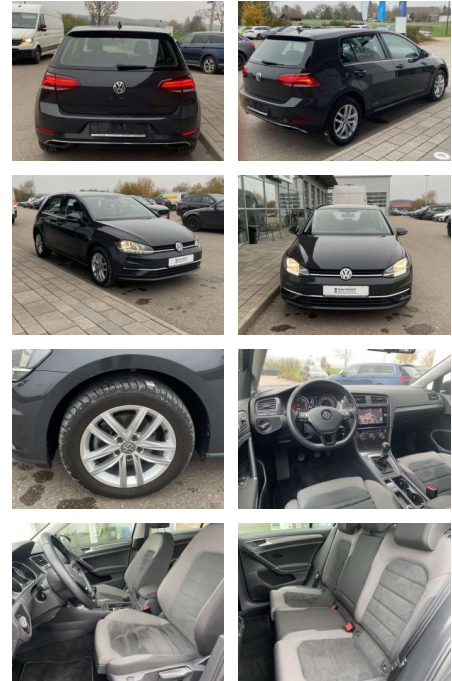

Volkswagen Golf 1.6 TDI Comfortline NAVI+SHZ+PDC

SS00-203954 **Angebotsnr.:**

Erstzulassung:	Kilometer:	Farbe:	Leistung:	Kraftstoffart:
01.07.2019	28.786		85 kW / 116 PS	Benzin

PREIS
19.000 €

FINANZIERUNGSBEISPIEL

Multimedia

- Radio

Interieur

- Sitzheizung vorne Mittelarmlehne vorne Kindersitzverankerung für Kindersitzsystem ISOFIX Rücksitzbanklehne geteilt umlegbar mit Mittelarmlehne ergoActive Sitz mit 14-Wege-Einstellung auf der Fahrerseite klimatisiertes Handschuhfach Sport-Komfortsitze vorne el. Lendenwirbelstütze Fahrersitz mit Massagefunktion Multifunktions-Lederlenkrad 2 Leseleuchten vorn und 2 hinten Make-Up Spiegel
- beleuchtet Vordersitze höhenverstellbar