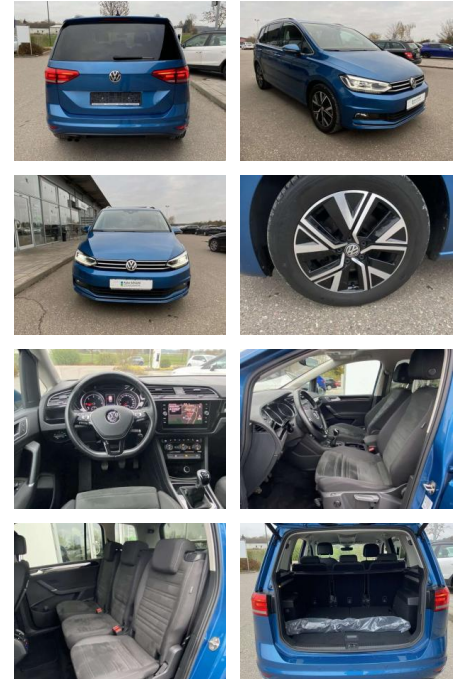

Volkswagen Touran 2.0 TDI HIGHLINE 7-SITZER AHK

SS00-052741A Angebotsnr.:

Erstzulassung:	Kilometer:	Farbe:	Leistung:	Kraftstoffart:
01.08.2020	51.236		110 kW / 150 PS	Benzin

PREIS
28.680 €

FINANZIERUNGSBEISPIEL

Multimedia

- Radio

Interieur

- Sitzheizung vorne Innenspiegel automatisch abblendbar Mittelarmlehne vorne Beifahrersitz umklappbar Kindersitzverankerung für Kindersitzsystem ISOFIX Seitenairbags vorn und hinten 2 Leseleuchten vorn Netztrennwand Klapptisch an den Vordersitzlehnen Schublade unter dem rechten Vordersitz klimatisiertes Handschuhfach Sport-Komfortsitze vorne el. Lendenwirbelstütze Fahrersitz mit Massagefunktion Multifunktions-Lederlenkrad Make-Up Spiegel