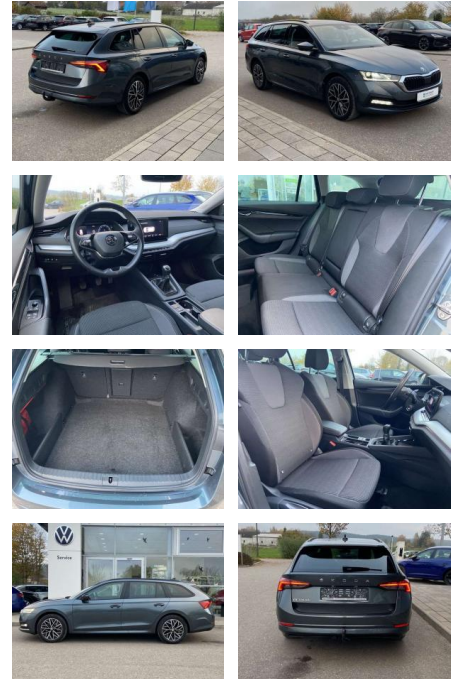

Skoda Octavia Combi 1.5 TSI Ambition 17"+AHK

SS00-027676 **Angebotsnr.:**

Erstzulassung:	Kilometer:	Farbe:	Leistung:	Kraftstoffart:
01.05.2021	34.533		110 kW / 150 PS	Benzin

PREIS
27.140 €

FINANZIERUNGSBEISPIEL

Multimedia

- Radio

Interieur

- Sitzheizung vorne Innenspiegel automatisch abblendbar
- Lendenwirbelstützen vorne Climatronic
- Mittelarmlehne vorne Kindersicherung elektrisch betätigt Vordersitze höhenverstellbar
- Rücksitzbanklehne geteilt umlegbar mit Mittelarmlehne
- Netztrennwand Multifunktionslederlenkrad
- beheizbar Isofix Rücksitzbank und Beifahrersitz