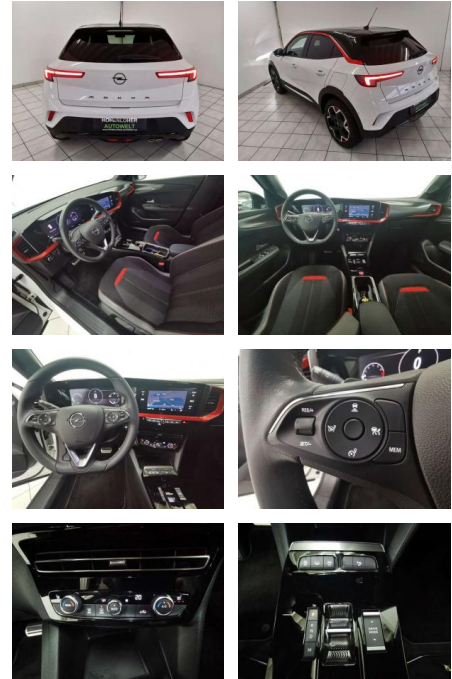

Erstzulassung:	Kilometer:	Farbe:	Leistung:	Kraftstoffart:
01.03.2021	49.050	Weiß	96 kW / 131 PS	Benzin

PREIS
21.220 €

FINANZIERUNGSBEISPIEL

Laufzeit: 72 Monate Anzahlung: 25 %
 Basis-Finanzierung:* Mtl. Rate:
 Zielraten-Finanzierung:** **196 €**

Vermittlung für: Bank 11
 Repräsentatives Beispiel gem. § 17 Abs. 4 PAngV. Diese Finanzierungsangebote sind Beispiele. Gerne ermitteln wir für Sie Ihr individuelles Angebot.

Ausstattung

Weiteres

- Ausstattung: Abgedunkelte Scheiben
 Armlehne Elektr. Fensterheber Elektr.
 Seitenspiegel Elektr. Seitenspiegel
 anklappbar Innenspiegel autom.
 abblendend Lederlenkrad Schlüssellose
 Zentralverriegelung Sitzheizung
 Zentralverriegelung Berganfahrassistent
 Bordcomputer Multifunktionslenkrad
 Schaltwippen Servolenkung Volldigitales
 Kombiinstrument Android Auto Bluetooth
 Apple CarPlay Freisprecheinrichtung
 Musikstreaming integriert
 Navigationssystem Soundsystem
 Sprachsteuerung Touchscreen USB WLAN /
 Wifi Hotspot Allwetterreifen
 Leichtmetallfelgen Tuner/Radio: Radio
 DAB Tuner/Radio
 Geschwindigkeitsregulierung:
 Abstandstempomat Klimatisierung:
 Klimaautomatik ABS Abstandswarner

- Seiten- und weitere Airbags Tagfahrlicht
 (Art): LED-Tagfahrlicht
 Hauptscheinwerfer: LED-Scheinwerfer
 Pannenhilfe: Pannenset Einparkhilfe:
 Kamera Hinten Vorne Innenausstattung:
 Teilleder Farbe der Innenausstattung:
 Grau