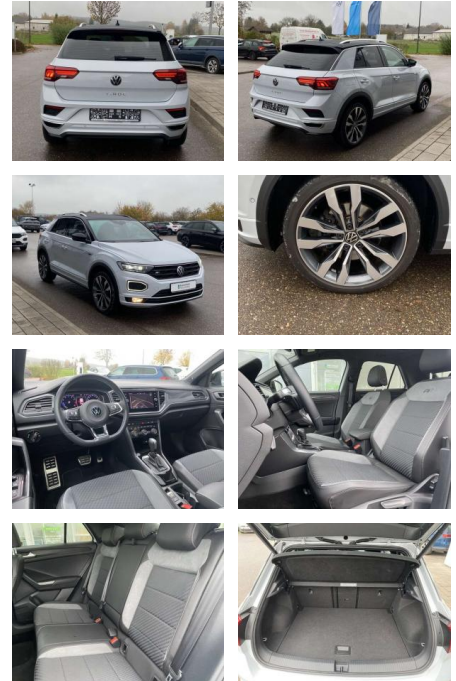

Volkswagen T-Roc 1.5 TSI DSG SPORT R-LINE NAVI+L...

SS00-046381 **Angebotsnr.:**

| Erstzulassung: | Kilometer: | Farbe: | Leistung: | Kraftstoffart: |
|----------------|------------|--------|-----------------|----------------|
| 01.06.2021 | 27.779 | | 110 kW / 150 PS | Benzin |

Vermittlung für: Bank 11
Repräsentatives Beispiel gem. § 17 Abs. 4 PAngV. Diese Finanzierungsangebote sind Beispiele. Gerne ermitteln wir für Sie Ihr individuelles Angebot.

Ausstattung

Interieur

- Sitzheizung vorne Innenspiegel automatisch abblendbar
- Lendenwirbelstützen vorne Climatronic
- Mittelarmlehne vorne Beifahrersitz umklappbar Vordersitze höhenverstellbar
- Kindersitzverankerung für Kindersitzsystem ISOFIX Variables
- Ladebodenkonzept Rücksitzbanklehne geteilt umlegbar mit Mittelarmlehne 2 Leseleuchten vorn Schublade unter dem rechten Vordersitz Sport-Komfortsitze vorne Make-Up Spiegel
- beleuchtet Fußraumbeleuchtung Multifunktions-Sportlederlenkrad mit Schaltwippen

Exterieur

- abnehmbare Anhängerkupplung
- Panoramaschiebedach elektrisch
- Parklenkassistent mit Einparkhilfe vorne

- Ausparkassistent
- Spurhalteassistent Lane Assist
- Blind Spot-Sensor
- Emergency Assist Euro 6d-ISC-FCM
- Infotainment: Navigationssystem Discover Media mit Farbdisplay-Touchscreen
- App-Connect (Apple CarPlay und Android Auto) kabellos und kabelgebunden
- Active Info Display (digitales Kombiinstrument)
- DAB - digitaler Radioempfang
- Freisprecheinrichtung (Bluetooth) und induktives Laden 2x USB-C vorne
- 2x hinten Farbe: White Silver metallic / Schwarz -Fr. 08:00-18:00 Uhr
- Samstags bis 16:00 Uhr geöffnet. Gerne beraten wir Sie über günstige Finanzierungsmodelle und nehmen Ihr derzeitiges Fahrzeug in Zahlung. www.auto-schuechl.de/finanzierung
- Irrtümer
- Änderungen oder Zwischenverkauf