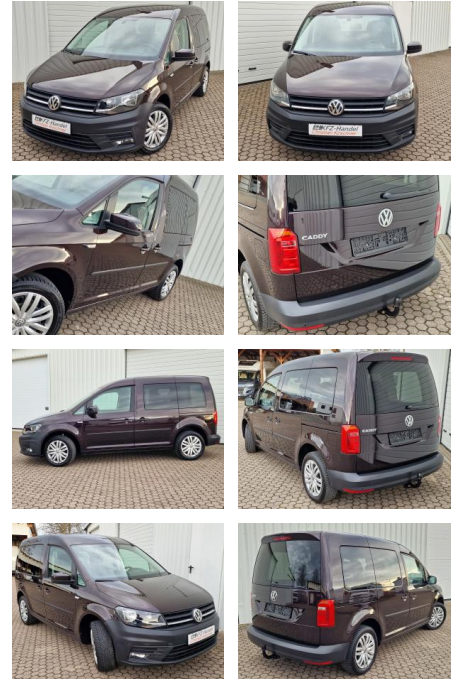

## Volkswagen Caddy TSI\*Tempomat\*AHK\*Sitzheiz.\*1.H...

KK00-40-318932 **Angebotsnr.:**

# AHK\* Sitzh.\* Klimaaut

Erstzulassung:	Kilometer:	Farbe:	Leistung:	Kraftstoffart:
31.08.2020	114.875		96 kW / 131 PS	Benzin

**PREIS**  
**20.620 €**