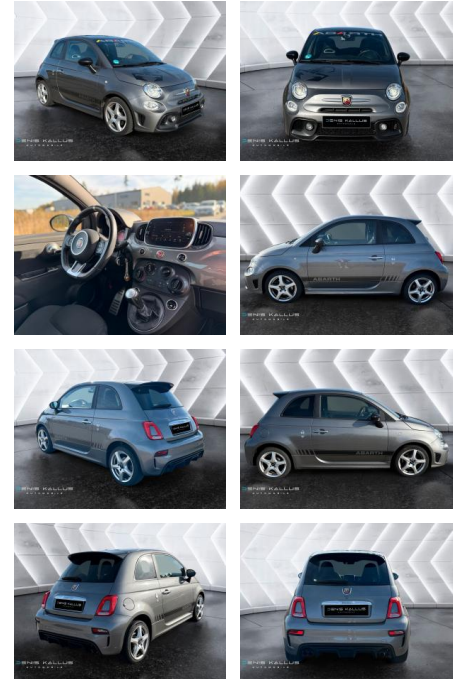

Abarth 500 595 /Monza!Klappe/Einzelstück

DK05-408081632 Angebotsnr.:

Erstzulassung:	Kilometer:	Farbe:	Leistung:	Kraftstoffart:	Verbr. komb.	CO2-Emission	CO2-Klasse (WLTP)
26.09.2019	42.443	Diverse	107 kW / 145 PS	Benzin	6,7 l/100km	154 g/km	