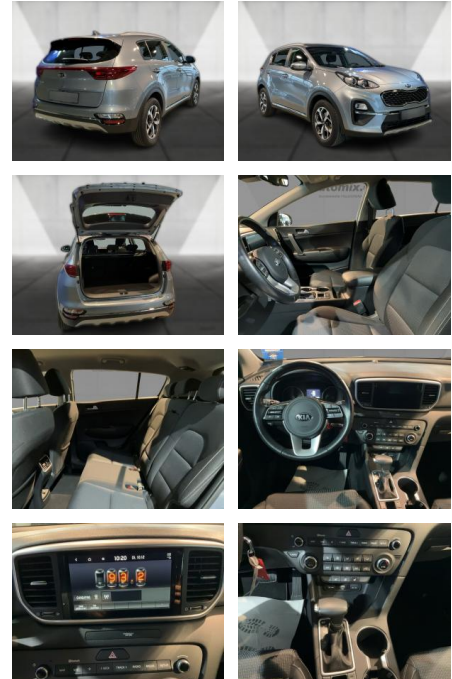

Kia Sportage

WA00-30715 **Angebotsnr.:**

Erstzulassung:	Kilometer:	Farbe:	Leistung:	Kraftstoffart:
01.03.2021	22.539	Silber	130 kW / 177 PS	Benzin

PREIS
27.700 €

FINANZIERUNGSBEISPIEL
 Laufzeit: 72 Monate Anzahlung: 25 %
 Basis-Finanzierung:* Mtl. Rate:
 Zielraten-Finanzierung:** **256 €**

Multimedia

- Radio
- Navigation mit Bildschirm
- MP3 Anschluss
- Bluetooth

Komfort

- Zentralverriegelung
- Bordcomputer

Interieur

- Multifunktionslenkrad
- el. Fensterheber
- Sitzheizung

Exterieur

- Leichtmetallfelgen
- metallic
- Nebelscheinwerfer
- Dachreling