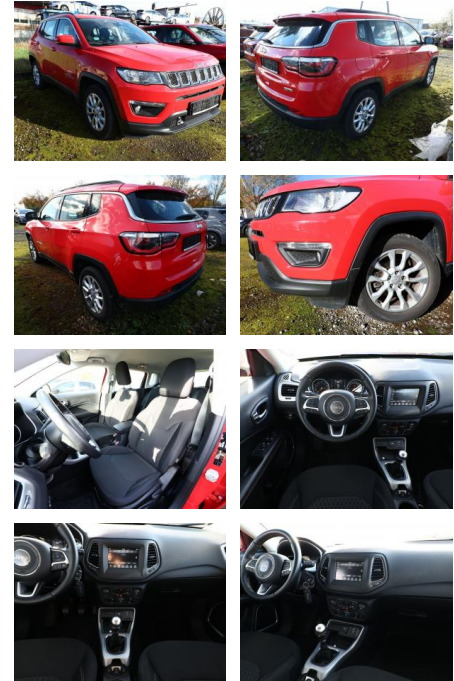

## Jeep Compass 1.3 GSE 130 Longi. SHZ UCon 17Z

AT27-GW-KR0000 Angebotsnr.:

Erstzulassung:	Kilometer:	Farbe:	Leistung:	Kraftstoffart:
07.01.2021	28.951	Diverse	96 kW / 131 PS	Benzin

**PREIS**  
**18.620 €**

- Radio
- Bluetooth

**Komfort**

- Zentralverriegelung
- Bordcomputer

**Interieur**

- Multifunktionslenkrad
- el. Fensterheber
- Sitzheizung

**Exterieur**

- Leichtmetallfelgen
- Nebelscheinwerfer
- Dachreling