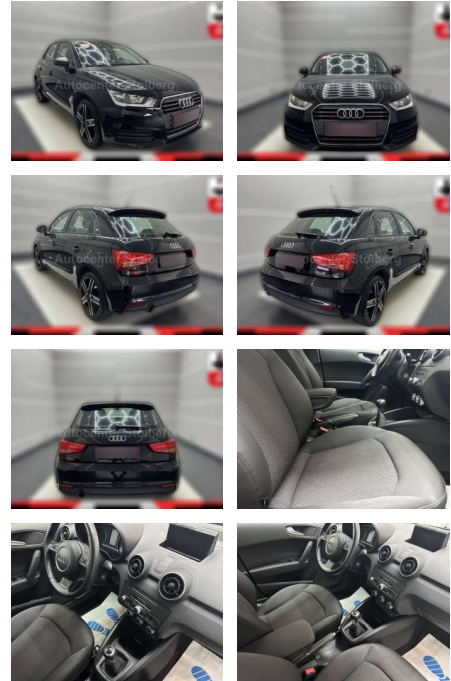

Audi A1 basis "NAVI-SITZH-KLIMA-MULTI-PDC-ALU

AC15-27

Angebotsnr.:

Erstzulassung:	Kilometer:	Farbe:	Leistung:	Kraftstoffart:
01.07.2018	65.000	Schwarz	70 kW / 95 PS	Benzin

PREIS
14.890 €

FINANZIERUNGSBEISPIEL