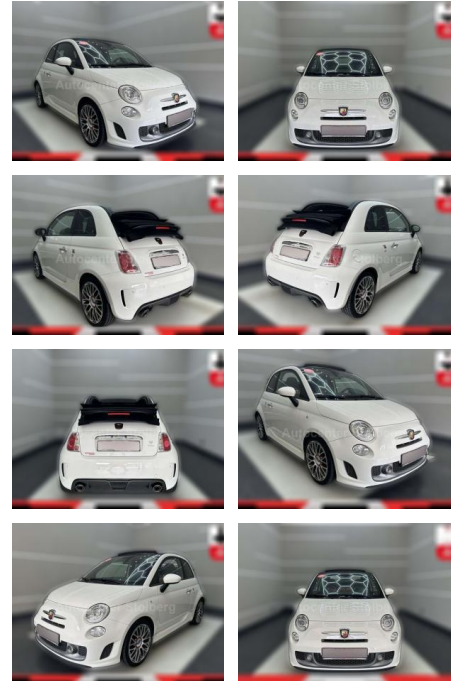

Abarth 500 595 C Turismo

AC15-68

Angebotsnr.:

Erstzulassung:	Kilometer:	Farbe:	Leistung:	Kraftstoffart:
01.07.2016	50.000	Weiß	118 kW / 160 PS	Benzin

PREIS
16.130 €

FINANZIERUNGSBEISPIEL

Laufzeit: 72 Monate Anzahlung: 25 %
Basis-Finanzierung:* Mtl. Rate:
Zielraten-Finanzierung:** **1149 €**