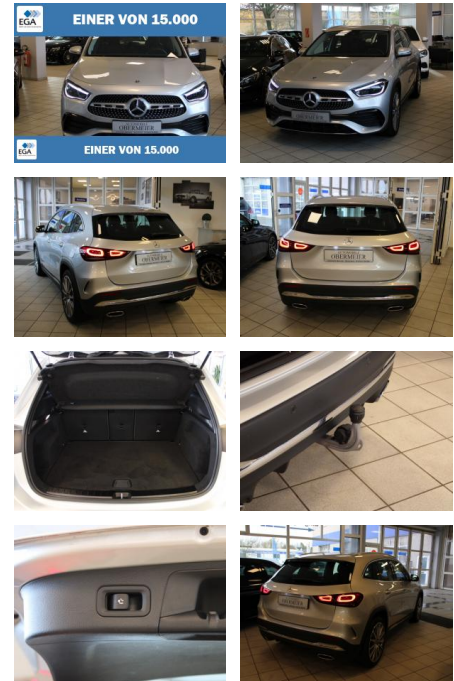

Mercedes-Benz GLA 220 d AMG 4Matic DAB AHK SHZ N...

AO15-1 24 G 190 **Angebotsnr.:**

Erstzulassung:	Kilometer:	Farbe:	Leistung:	Kraftstoffart:	Verbr. komb.	CO2-Emission	CO2-Klasse (WLTP)
17.11.2021	40.250	Silber	140 kW / 190 PS	Diesel	6,1 l/100km	161 g/km	F