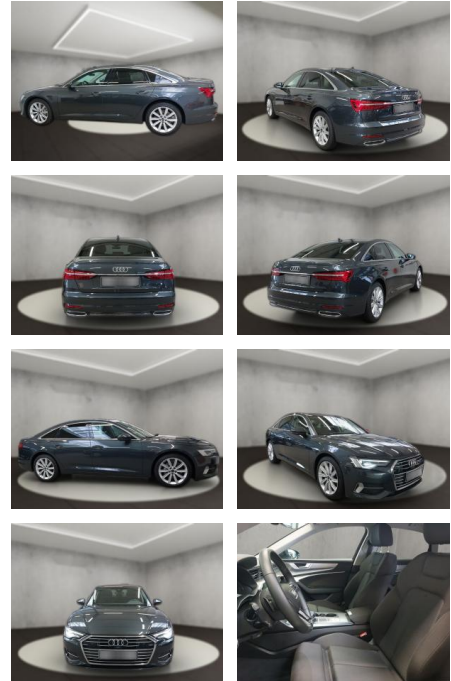

Audi A6 40 2.0 TDI sport (EURO 6d)

AH54-09444 **Angebotsnr.:**

Erstzulassung:	Kilometer:	Farbe:	Leistung:	Kraftstoffart:
26.09.2022	46.263	Grau	150 kW / 204 PS	Diesel

PREIS
43.130 €

FINANZIERUNGSBEISPIEL
 Laufzeit: 72 Monate Anzahlung: 25 %
 Basis-Finanzierung:* Mtl. Rate:
 Zielraten-Finanzierung:** **398 €**