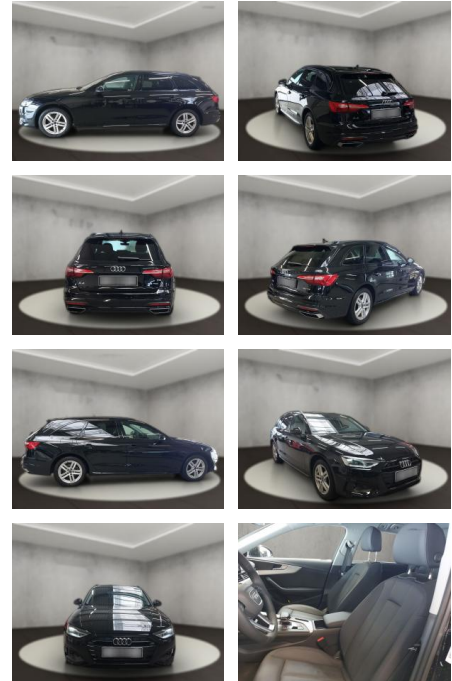

Audi A4 35 2.0 TDI Avant advanced (EURO 6d)

AH54-09487 **Angebotsnr.:**

Erstzulassung:	Kilometer:	Farbe:	Leistung:	Kraftstoffart:
12.09.2023	23.770	Schwarz	120 kW / 163 PS	Diesel

PREIS
41.380 €

FINANZIERUNGSBEISPIEL