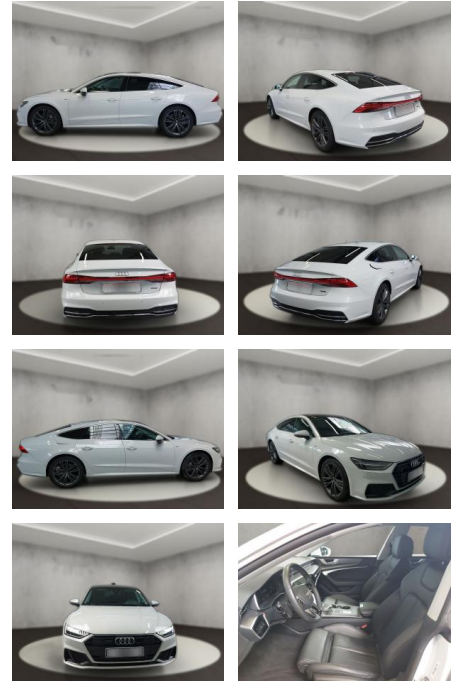

Audi A7 40 Sportback 2.0 TDI quattro (EURO)

AH54-09549 **Angebotsnr.:**

Erstzulassung:	Kilometer:	Farbe:	Leistung:	Kraftstoffart:
23.10.2023	27.321	Weiß	150 kW / 204 PS	Diesel

PREIS
58.790 €

FINANZIERUNGSBEISPIEL