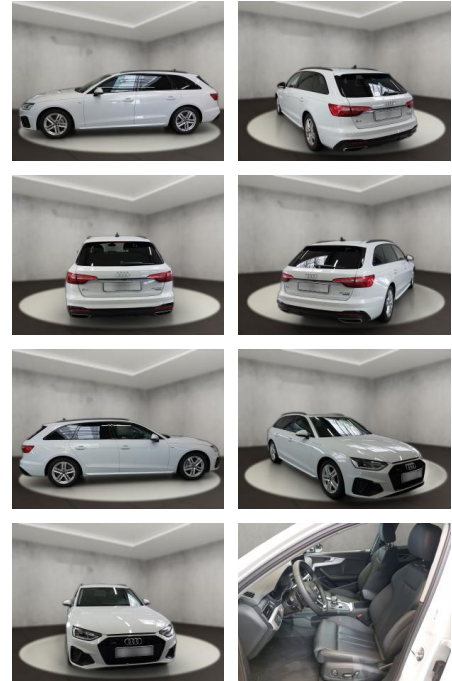

Audi A4 40 quattro 2.0 TDI Avant S line

AH54-09551 Angebotsnr.:

Erstzulassung:	Kilometer:	Farbe:	Leistung:	Kraftstoffart:
14.09.2023	23.037	Weiß	150 kW / 204 PS	Diesel

PREIS
46.630 €

FINANZIERUNGSBEISPIEL