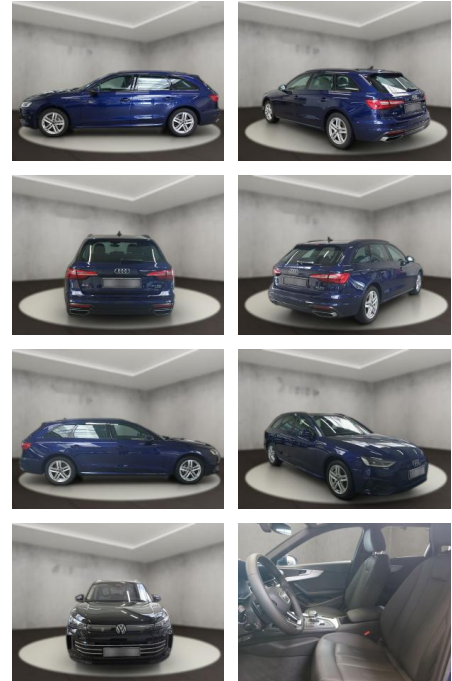

Audi A4 40 quattro 2.0 TDI Avant advanced

AH54-09636 **Angebotsnr.:**

Erstzulassung:	Kilometer:	Farbe:	Leistung:	Kraftstoffart:
12.09.2023	28.494	Blau	150 kW / 204 PS	Diesel

PREIS
43.130 €

FINANZIERUNGSBEISPIEL