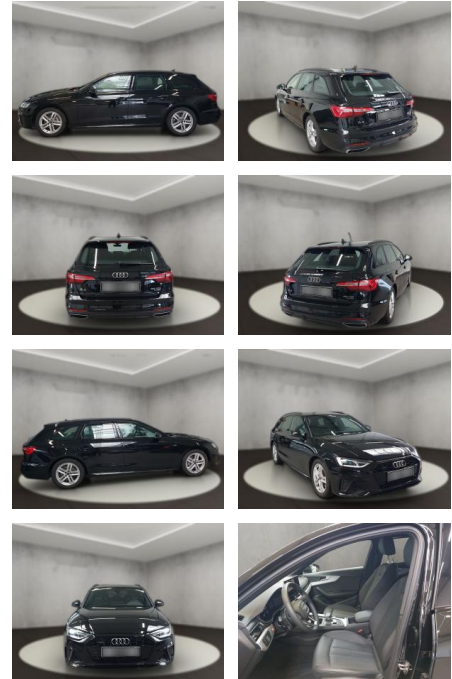

## Audi A4 40 quattro 2.0 TDI Avant S line

AH54-09567 **Angebotsnr.:**

Erstzulassung:	Kilometer:	Farbe:	Leistung:	Kraftstoffart:
12.09.2023	25.994	Schwarz	150 kW / 204 PS	Diesel

**PREIS**  
**44.370 €**