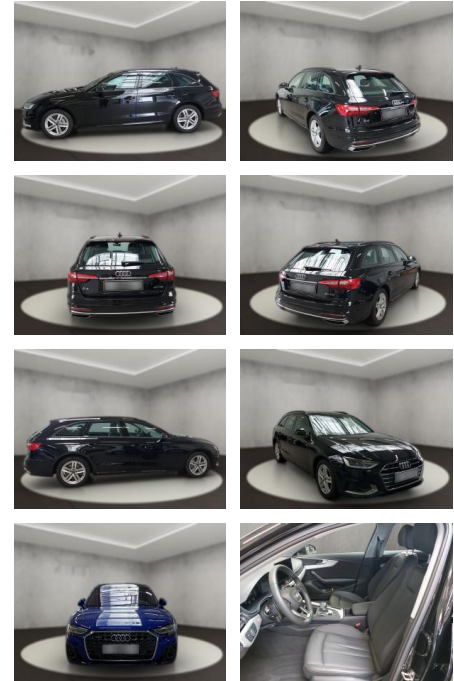

Audi A4 40 2.0 TDI Avant advanced (EURO 6d)

AH54-09646 **Angebotsnr.:**

Erstzulassung:	Kilometer:	Farbe:	Leistung:	Kraftstoffart:
09.10.2023	11.972	Schwarz	150 kW / 204 PS	Diesel

PREIS
43.650 €

FINANZIERUNGSBEISPIEL
Laufzeit: 72 Monate Anzahlung: 25 %
Basis-Finanzierung:* Mtl. Rate:
Zielraten-Finanzierung:** **403 €**