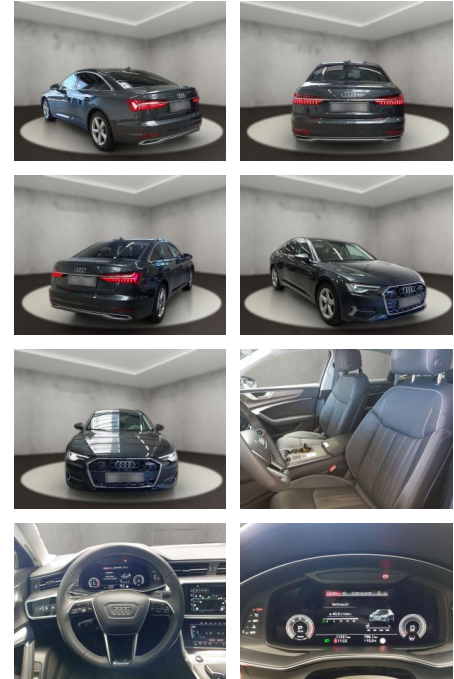

Audi A6 40 2.0 TDI advanced (EURO 6d)

AH54-09614 **Angebotsnr.:**

Erstzulassung:	Kilometer:	Farbe:	Leistung:	Kraftstoffart:
11.12.2023	11.528	Grau	150 kW / 204 PS	Diesel

PREIS 56.930 €	FINANZIERUNGSBEISPIEL		* Basisfinanzierung: Anzahlung: 14.233 Euro, Laufzeit: 72 Monate, Nettodarlehen: 42.698 Euro, Gesamtbetrag: 68.446 Euro, Zinssätze: 8.63% Sollz. (gebunden), 8.99% eff. ** Zielratenfinanzierung: Anzahlung: 14.233 Euro, Laufzeit: 72 Monate, Nettodarlehen: 42.698 Euro, Zielrate: 31.312 Euro, Gesamtbetrag: 70.237 Euro, Zinssätze: 8.63% Sollz. (gebunden), 8.99% eff., Vermittlung für: Bank 11 Repräsentatives Beispiel gem. § 17 Abs. 4 PAngV. Diese Finanzierungsangebote sind Beispiele. Gerne ermitteln wir für Sie Ihr individuelles Angebot.
	Laufzeit: 72 Monate	Anzahlung: 25 %	
	Basis-Finanzierung:*	Mtl. Rate:	
	Zielraten-Finanzierung:**	525 €	