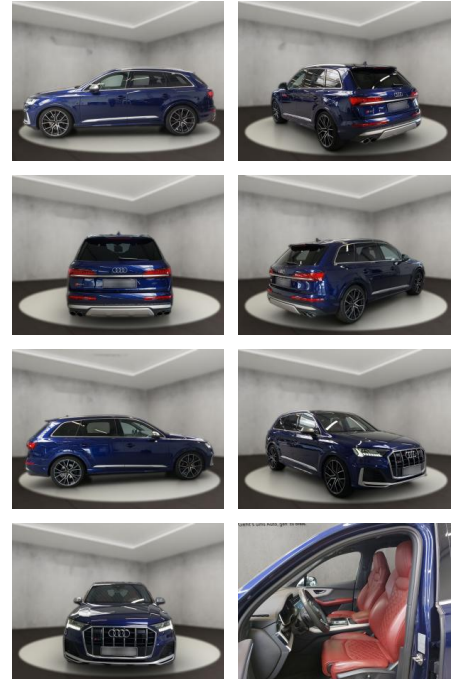

## Audi SQ7 4.0 TDI quattro (EURO 6d-TEMP)

AH54-09875 **Angebotsnr.:**

Erstzulassung:	Kilometer:	Farbe:	Leistung:	Kraftstoffart:
19.10.2020	64.448	Blau	320 kW / 435 PS	Diesel

**PREIS**  
**69.090 €**