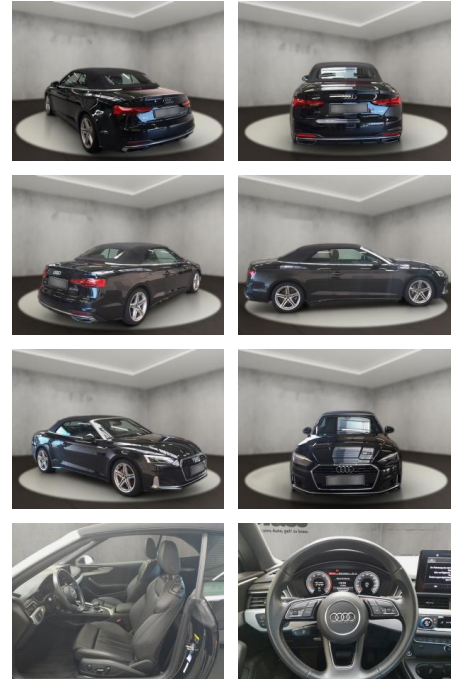

Audi A5 Cabriolet A5 40 Cabriolet advanced

AH54-10310 **Angebotsnr.:**

Erstzulassung:	Kilometer:	Farbe:	Leistung:	Kraftstoffart:
25.04.2022	38.294	Schwarz	150 kW / 204 PS	Benzin

PREIS
36.130 €

FINANZIERUNGSBEISPIEL