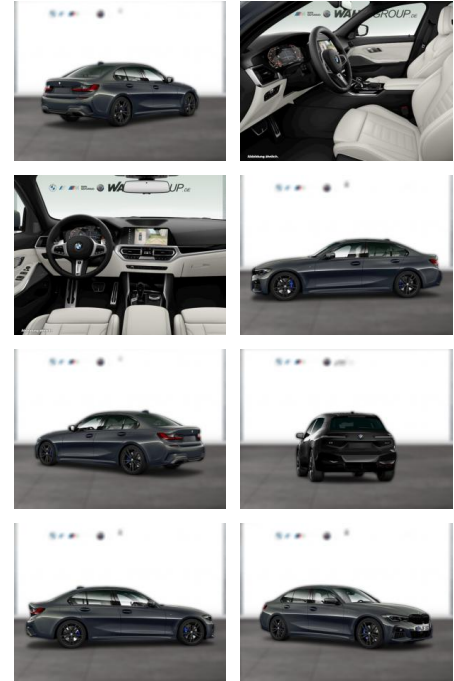

BMW M340i xDrive LC PRO HUD LASER STANDHZG

WG03-229915 Angebotsnr.:

Erstzulassung:	Kilometer:	Farbe:	Leistung:	Kraftstoffart:
01.10.2021	89.200	Grau	275 kW / 374 PS	Benzin

PREIS 51.260 €	FINANZIERUNGSBEISPIEL		* Basisfinanzierung: Anzahlung: 12.815 Euro, Laufzeit: 72 Monate, Nettodarlehen: 38.445 Euro, Gesamtbetrag: 61.629 Euro, Zinssätze: 8.63% Sollz. (gebunden), 8.99% eff. ** Zielratenfinanzierung: Anzahlung: 12.815 Euro, Laufzeit: 72 Monate, Nettodarlehen: 38.445 Euro, Zielrate: 28.193 Euro, Gesamtbetrag: 63.242 Euro, Zinssätze: 8.63% Sollz. (gebunden), 8.99% eff., Vermittlung für: Bank 11 Repräsentatives Beispiel gem. § 17 Abs. 4 PAngV. Diese Finanzierungsangebote sind Beispiele. Gerne ermitteln wir für Sie Ihr individuelles Angebot.
	Laufzeit: 72 Monate	Anzahlung: 25 %	
	Basis-Finanzierung:*	Mtl. Rate:	
	Zielraten-Finanzierung:**	473 €	

Ausstattung

Sicherheit

- PDC Park Distance Control hinten
- Anti-Blockiersystem ABS
- Antischlupfregelung ASC+T
- elektronische Stabilitätskontrolle (ESP / DSP)
- Servolenkung
- Regensensor
- Wegfahrsperre
- Kindersitzbefestigung
- Allrad
- PDC Park Distance Control vorne

Multimedia

- Radio
- el. Sitzverstellung
- Navigation mit Bildschirm
- MP3 Anschluss
- Head UP Display
- Bluetooth

Komfort

- Zentralverriegelung
- Bordcomputer

Interieur

- Multifunktionslenkrad
- Sportsitze
- el. Fensterheber
- Sitzheizung
- Standheizung

Exterieur

- Leichtmetallfelgen
- metallic
- Schiebedach

Umwelt

- Partikelfilter

Weiteres

- Sportfahrwerk

- Lichtsensor
- elektrische Aussenspiegel
- Start Stop Automatik
- Nichtraucher
- Sportpaket
- Abgasnorm EU6 RDE II
- Ablagenpaket
- ABS
- Abstandsregeltempomat
- Active Guard Plus
- Adaptives Fahrwerk M-Technic
- Aktiver Fussgängerschutz
- Alarmanlage mit Fernbedienung
- Ambientes Licht
- Armauflage vorn
- Außenausstattung: Shadow-Line Hochglanz (erweiterter Umfang)
- Auto Start/Stop Funktion
- Beifahrerairbag
- Beifahrerairbag-Deaktivierung
- Blow by-Heizer

STÄNDIG ÜBER 15.000 FAHRZEUGE IM BESTAND!