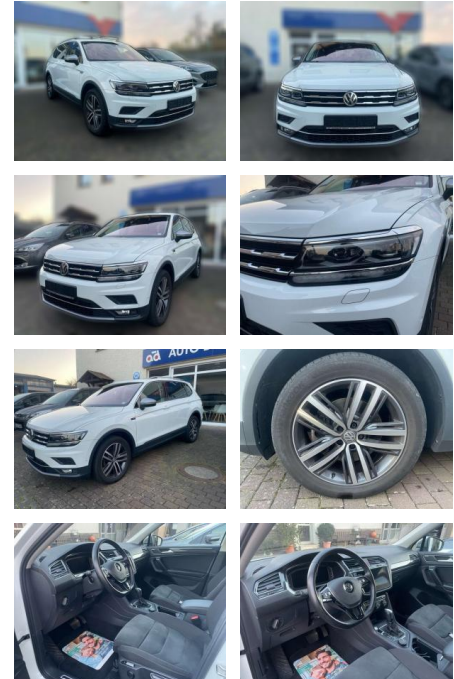

## Volkswagen Tiguan Allspace Highline

AW51-4388122Angebotsnr.:

Erstzulassung:	Kilometer:	Farbe:	Leistung:	Kraftstoffart:
01.09.2021	63.062	Weiß	147 kW / 200 PS	Benzin

**PREIS**  
**38.070 €**

- Dark Graphite
- (glanzgedreht) Panorama Schiebe-/Hebedach vorn elektrisch
- mit Panoramadach hinten Sitze vorn ErgoActive (inkl. Sitzverstellung 14-Wege
- Sitze vorn mit Massagefunktion Sonderlackierung Pure-White Business-Paket Premium mit Navigation Verglasung hinten abgedunkelt (65 %) Active Lighting-Paket Serienausstattung: 3-Punkt-Sicherheitsgurt hinten mitte Ablagefach auf Instrumententafel mit Deckel Airbag Beifahrerseite abschaltbar Airbag Fahrer-/Beifahrerseite Aktive Frontklappe Ambiente-Paket Anti-Blockier-System (ABS) Antriebs-Schlupfregelung (ASR) Antriebsart: Allradantrieb Anzeige für Waschwasserstand Ausstattungs-Paket: Easy Open Automatische