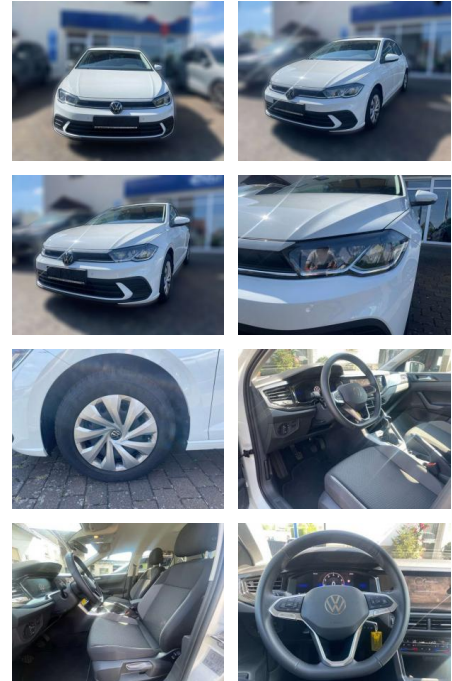

## Volkswagen Polo

AW51-4451278 ~~76~~ gebotsnr.:

Erstzulassung:	Kilometer:	Farbe:	Leistung:	Kraftstoffart:
01.12.2023	22.448	Weiß	59 kW / 80 PS	Benzin

**PREIS**  
**19.940 €**

**FINANZIERUNGSBEISPIEL**  
Laufzeit: 72 Monate      Anzahlung: 25 %  
Basis-Finanzierung:\*      Mtl. Rate:  
Zielraten-Finanzierung:\*\* **184 €**