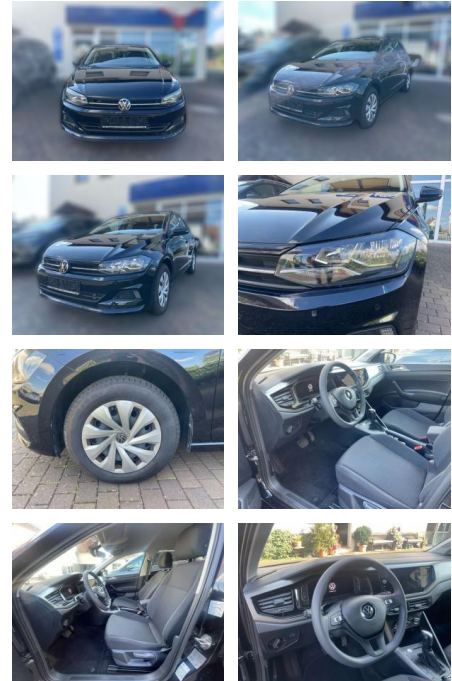

## Volkswagen Polo

AW51-185806177 **Angebotsnr.:**

Erstzulassung:	Kilometer:	Farbe:	Leistung:	Kraftstoffart:
01.04.2021	33.988	Schwarz	70 kW / 95 PS	Benzin

PREIS	FINANZIERUNGSBEISPIEL	
<b>19.000 €</b>	Laufzeit: 72 Monate	Anzahlung: 25 %
	Basis-Finanzierung:**	Mtl. Rate:
	Zielraten-Finanzierung:**	<b>175 €</b>

## Ausstattung