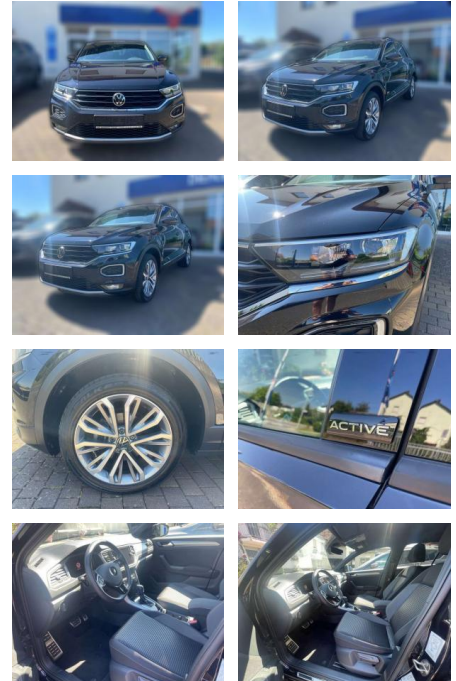

Volkswagen T-Roc

AW51-4707884 ~~AW~~ Angebotsnr.:

Erstzulassung:	Kilometer:	Farbe:	Leistung:	Kraftstoffart:
01.04.2022	35.617	Schwarz	110 kW / 150 PS	Benzin

PREIS
28.180 €

FINANZIERUNGSBEISPIEL

Laufzeit: 72 Monate Anzahlung: 25 %
Basis-Finanzierung:* Mtl. Rate:
Zielraten-Finanzierung:** **260 €**