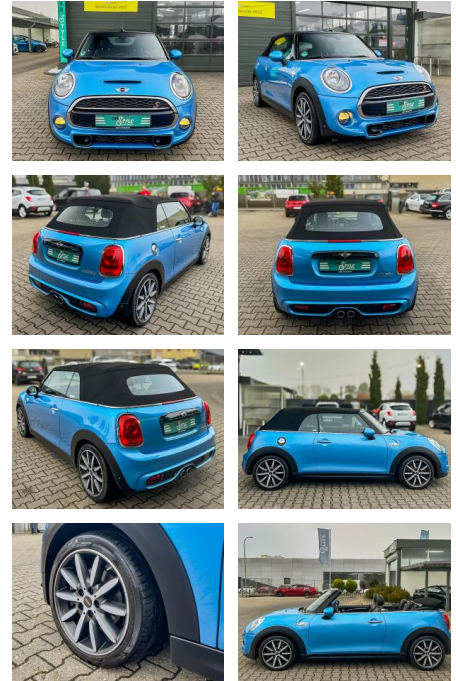

MINI Cooper S Cabrio NAVI R.CAM SHZ KLIMA

CS01-FO2411388 **Angebotsnr.:**

Erstzulassung:	Kilometer:	Farbe:	Leistung:	Kraftstoffart:
28.04.2017	66.000	Blau	141 kW / 192 PS	Benzin

PREIS
18.000 €

FINANZIERUNGSBEISPIEL

Interieur

- Ambiente Licht
- Raucherpaket
- Winterpaket
- Klimaautomatik
- Lederpolsterung
- Multifunktionslenkrad
- Durchladesystem
- Sportsitze
- el. Fensterheber

STÄNDIG ÜBER 15.000 FAHRZEUGE IM BESTAND!