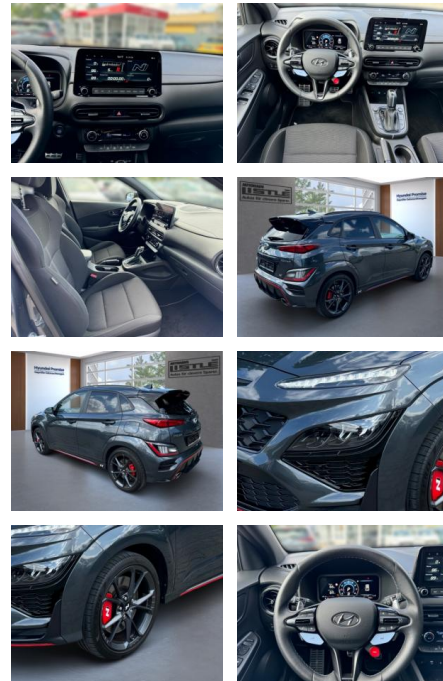

## Hyundai Kona N Performance 2WD 2.0 T-GDI +KLIMA

AL33-004770L Angebotsnr.:

Erstzulassung:	Kilometer:	Farbe:	Leistung:	Kraftstoffart:
01.11.2022	10.065		206 kW / 280 PS	Benzin

PREIS	FINANZIERUNGSBEISPIEL	
<b>33.190 €</b>	Laufzeit: 72 Monate      Anzahlung: 25 % Basis-Finanzierung:*      Mtl. Rate: Zielraten-Finanzierung:** <b>306 €</b>	* Basisfinanzierung: Anzahlung: 8.298 Euro, Laufzeit: 72 Monate, Nettodarlehen: 24.893 Euro, Gesamtbetrag: 39.904 Euro, Zinssätze: 8.63% Sollz. (gebunden), 8.99% eff. ** Zielratenfinanzierung: Anzahlung: 8.298 Euro, Laufzeit: 72 Monate, Nettodarlehen: 24.893 Euro, Zielrate: 18.255 Euro, Gesamtbetrag: 40.948 Euro, Zinssätze: 8.63% Sollz. (gebunden), 8.99% eff., Vermittlung für: Bank 11 Repräsentatives Beispiel gem. § 17 Abs. 4 PAngV. Diese Finanzierungsangebote sind Beispiele. Gerne ermitteln wir für Sie Ihr individuelles Angebot.

## Ausstattung