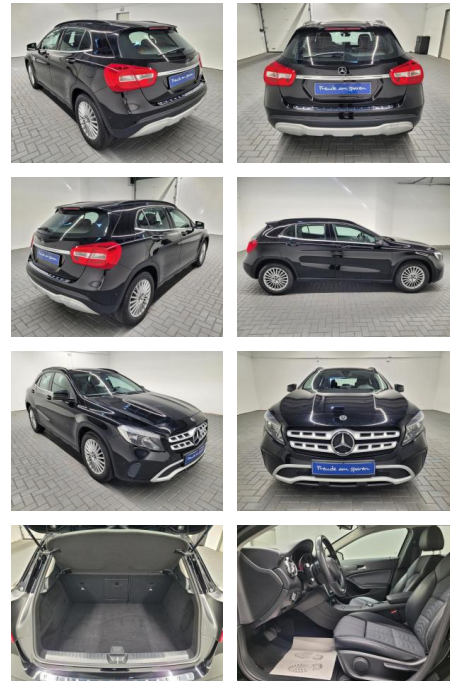

**Mercedes-Benz GLA 180 "Style Navi/SHZ/PDC/Tempom...**

AM35-26146 **Angebotsnr.:**

Erstzulassung:	Kilometer:	Farbe:	Leistung:	Kraftstoffart:
12.02.2019	97.550		90 kW / 122 PS	Benzin

**PREIS**  
**26.110 €**

- Navigationssystem mit Farbdisplay
- USB-Anschluss
- Sprachsteuerung
- Bluetooth-Schnittstelle
- Freisprecheinrichtung
- Online-Services
- ---LICHT UND SICHT---
- Lichtsensor
- LED Rückleuchten
- Tagfahrlicht
- ---EXTERIEUR---
- Dachreling
- 17 Zoll Alufelgen
- 5-türig
- Fensterzierleisten in Chrom
- ---INTERIEUR---
- Bordcomputer
- Winterpaket
- Wegfahrsperrung
- geteilte Rückbank
- Außentemperaturanzeige