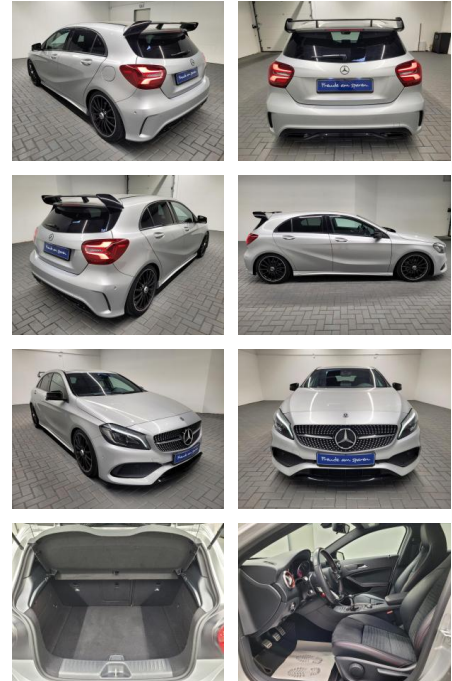

Mercedes-Benz "AMG-Line LED/Navi/SHZ/Kam/18" "LM"

AM35-26433 **Angebotsnr.:**

Erstzulassung:	Kilometer:	Farbe:	Leistung:	Kraftstoffart:
10.03.2017	65.450		90 kW / 122 PS	Benzin

PREIS 23.660 €	FINANZIERUNGSBEISPIEL		* Basisfinanzierung: Anzahlung: 5.915 Euro, Laufzeit: 72 Monate, Nettodarlehen: 17.745 Euro, Gesamtbetrag: 28.446 Euro, Zinssätze: 8.63% Sollz. (gebunden), 8.99% eff. ** Zielratenfinanzierung: Anzahlung: 5.915 Euro, Laufzeit: 72 Monate, Nettodarlehen: 17.745 Euro, Zielrate: 13.013 Euro, Gesamtbetrag: 29.190 Euro, Zinssätze: 8.63% Sollz. (gebunden), 8.99% eff., Vermittlung für: Bank 11 Repräsentatives Beispiel gem. § 17 Abs. 4 PAngV. Diese Finanzierungsangebote sind Beispiele. Gerne ermitteln wir für Sie Ihr individuelles Angebot.
	Laufzeit: 72 Monate	Anzahlung: 25 %	
	Basis-Finanzierung:*	Mtl. Rate:	
	Zielraten-Finanzierung:**	218 €	

- Sportlederenkrad
- Multifunktionslenkrad
- Mittelarmlehne vorne
- ---SICHERHEIT---
- Doppelairbag
- Seitenairbags
- Kopfairbags
- Gurtstraffer hinten
- Isofix-Kindersitzbefestigung
- Kopfstützen hinten (3x)
- ---ASSISTENZSYSTEME---
- Notbremsassistent
- ABS
- ESP
- Antriebsschlupfregelung (Traktionskontrolle)
- Abstandswarner
- Müdigkeitserkennung
- Notrufsystem
- Start-Stop-Automatik
- ---AUDIO UND KOMMUNIKATION---

- Navigationssystem mit Farbdisplay
- Radio-CD
- USB-Anschluss
- Sprachsteuerung
- Bluetooth-Schnittstelle
- Freisprecheinrichtung
- ---LICHT UND SICHT---
- LED Scheinwerfer
- Voll-LED Scheinwerfer
- Lichtsensor
- LED Rückleuchten
- LED Tagfahrlicht
- Ambiente-Beleuchtung
- Leaving-Home- und Coming-Home-Funktion
- ---EXTERIEUR---
- Sportpaket AMG-Line
- 18 Zoll Alufelgen
- 5-türig
- Metalllackierung
- Scheiben hinten getönt
- ---INTERIEUR---