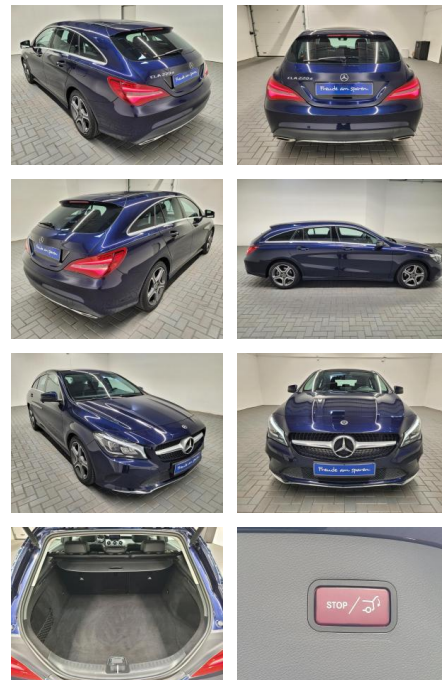

## Mercedes-Benz CLA 220 "220d Shooting Brake LED/N...

AM35-29066 **Angebotsnr.:**

Erstzulassung:	Kilometer:	Farbe:	Leistung:	Kraftstoffart:
29.05.2017	66.650		130 kW / 177 PS	Diesel

PREIS	FINANZIERUNGSBEISPIEL	
<b>30.300 €</b>	Laufzeit: 72 Monate      Anzahlung: 25 % Basis-Finanzierung:*      Mtl. Rate: Zielraten-Finanzierung:** <b>280 €</b>	* Basisfinanzierung: Anzahlung: 7.575 Euro, Laufzeit: 72 Monate, Nettodarlehen: 22.725 Euro, Gesamtbetrag: 36.429 Euro, Zinssätze: 8.63% Sollz. (gebunden), 8.99% eff. ** Zielratenfinanzierung: Anzahlung: 7.575 Euro, Laufzeit: 72 Monate, Nettodarlehen: 22.725 Euro, Zielrate: 16.665 Euro, Gesamtbetrag: 37.382 Euro, Zinssätze: 8.63% Sollz. (gebunden), 8.99% eff., Vermittlung für: Bank 11 Repräsentatives Beispiel gem. § 17 Abs. 4 PAngV. Diese Finanzierungsangebote sind Beispiele. Gerne ermitteln wir für Sie Ihr individuelles Angebot.

## Ausstattung