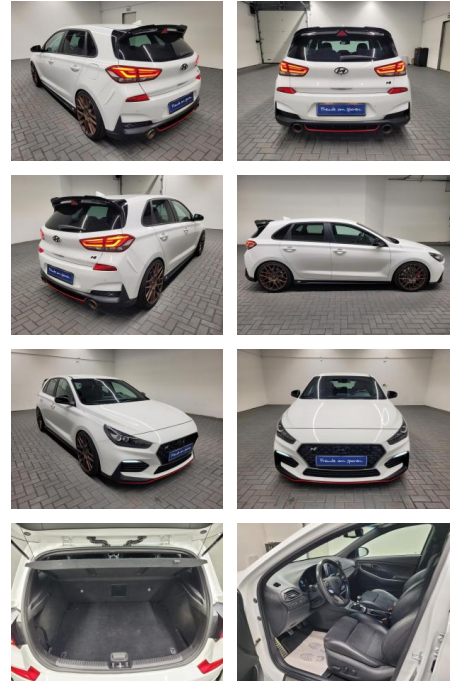

Hyundai i30 "N Performance LED/Navi/Keyless

AM35-29160 **Angebotsnr.:**

Erstzulassung:	Kilometer:	Farbe:	Leistung:	Kraftstoffart:
04.12.2019	69.550		202 kW / 275 PS	Benzin

PREIS
28.560 €

FINANZIERUNGSBEISPIEL
Laufzeit: 72 Monate Anzahlung: 25 %
Basis-Finanzierung:* Mtl. Rate:
Zielraten-Finanzierung:** **264 €**