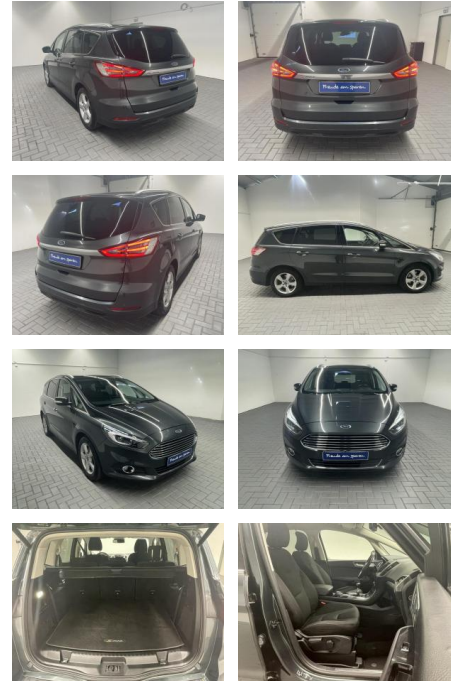

Ford S-Max Titanium 7-Sitzer/LED/Navi

AM35-29131 **Angebotsnr.:**

Erstzulassung:	Kilometer:	Farbe:	Leistung:	Kraftstoffart:
30.09.2016	83.600		110 kW / 150 PS	Diesel

PREIS
26.110 €

FINANZIERUNGSBEISPIEL
Laufzeit: 72 Monate Anzahlung: 25 %
Basis-Finanzierung:* Mtl. Rate:
Zielraten-Finanzierung:** **241 €**