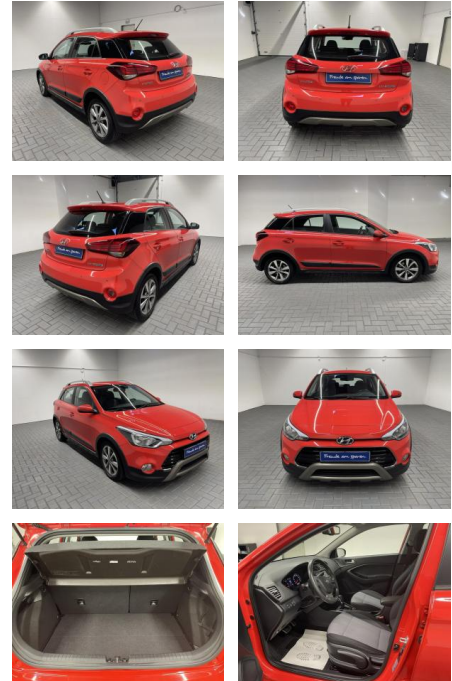

Hyundai i20 "Active Klimaaut./SHZ/LHZ/PDC

AM35-29253 **Angebotsnr.:**

Erstzulassung:	Kilometer:	Farbe:	Leistung:	Kraftstoffart:
29.11.2019	48.100		74 kW / 101 PS	Benzin

PREIS
19.370 €

FINANZIERUNGSBEISPIEL
Laufzeit: 72 Monate Anzahlung: 25 %
Basis-Finanzierung:* Mtl. Rate:
Zielraten-Finanzierung:** **179 €**