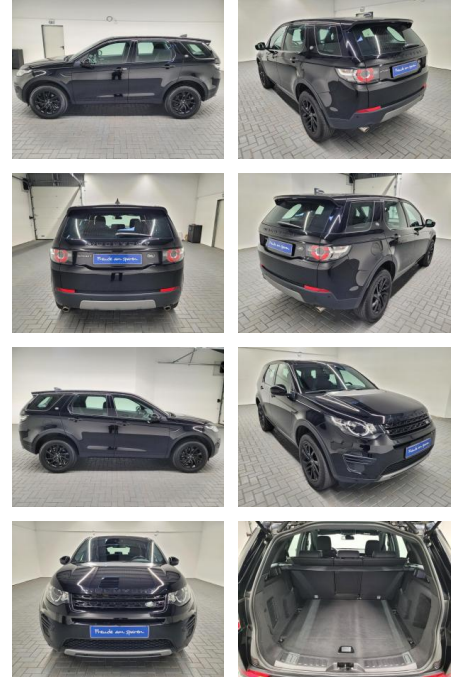

Land Rover Discovery Sport "AWD Navi/SHZ/PDC

AM35-29245 **Angebotsnr.:**

Erstzulassung:	Kilometer:	Farbe:	Leistung:	Kraftstoffart:
16.04.2019	47.750		177 kW / 241 PS	Benzin

PREIS	FINANZIERUNGSBEISPIEL	
34.690 €	Laufzeit: 72 Monate	Anzahlung: 25 %
	Basis-Finanzierung:**	Mtl. Rate:
	Zielraten-Finanzierung:**	320 €