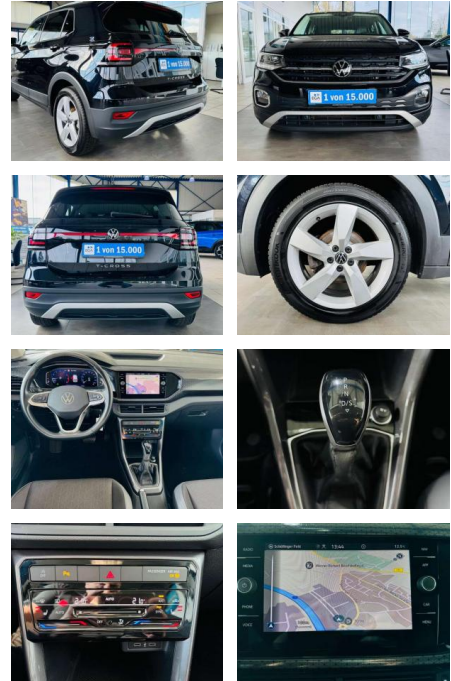

## Volkswagen T-Cross 1.0 TSI Style DSG SHZG PDC LE...

AV01-027112-20 **Angebotsnr.:**

Erstzulassung:	Kilometer:	Farbe:	Leistung:	Kraftstoffart:	Verbr. komb.	CO2-Emission	CO2-Klasse (WLTP)
01.11.2021	37.580	Schwarz	81 kW / 110 PS	Benzin	6,2 l/100km	141 g/km	E