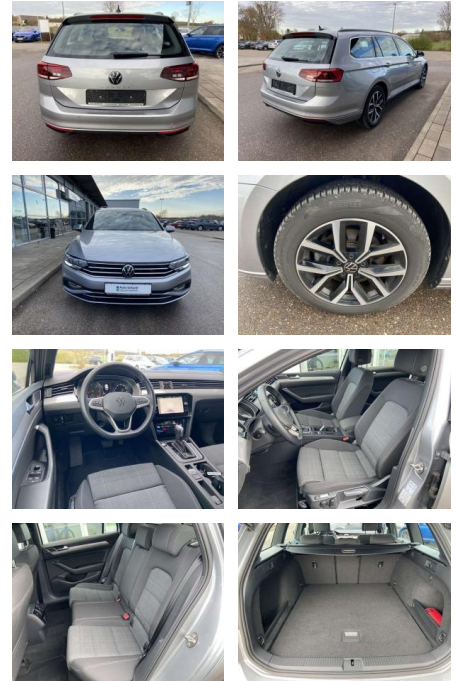

Volkswagen Passat Variant 2.0 TDI DSG Business 1...

SS00-078052 Angebotsnr.:

Erstzulassung:	Kilometer:	Farbe:	Leistung:	Kraftstoffart:
01.07.2022	34.648		147 kW / 200 PS	Benzin

PREIS
31.260 €

FINANZIERUNGSBEISPIEL
 Laufzeit: 72 Monate Anzahlung: 25 %
 Basis-Finanzierung:* Mtl. Rate:
 Zielraten-Finanzierung:** **288 €**

Vermittlung für: Bank 11
 Repräsentatives Beispiel gem. § 17 Abs. 4 PAngV. Diese Finanzierungsangebote sind Beispiele. Gerne ermitteln wir für Sie Ihr individuelles Angebot.

Ausstattung

Interieur

- Multifunktions-Lederlenkrad mit Schaltwippen Sitzheizung vorne Innenspiegel automatisch abblendbar Mittelarmlehne vorne 2 Leseleuchten vorn Netztrennwand el. Lendenwirbelstütze Fahrersitz mit Massagefunktion Komfortsitze vorne Fußraumbeleuchtung ergoComfort-Sitz auf der Fahrerseite Kindersitzverankerung für Kindersitzsystem I-Size/ISOFIX

- 2x hinten Farbe: Pyrit Silber Metallic -Fr. 08:00-18:00 Uhr
- Samstags bis 16:00 Uhr geöffnet. Gerne beraten wir Sie über günstige Finanzierungsmodelle und nehmen Ihr derzeitiges Fahrzeug in Zahlung. www.auto-schuechl.de/finanzierung Vornutzung als Mietwagen. Irrtümer
- Änderungen oder Zwischenverkauf vorbehalten. www.auto-schuechl.de