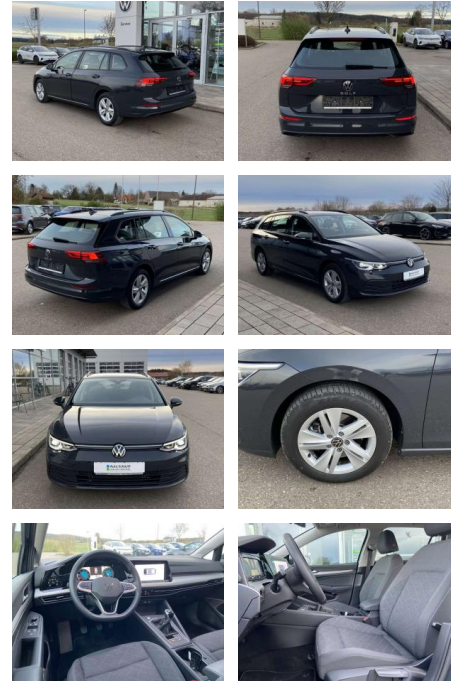

## Volkswagen Golf Variant 2.0 TDI Life NAVI+LED

SS00-803290 **Angebotsnr.:**

Erstzulassung:	Kilometer:	Farbe:	Leistung:	Kraftstoffart:
01.08.2023	25.770		110 kW / 150 PS	Benzin

**PREIS**  
**26.420 €**