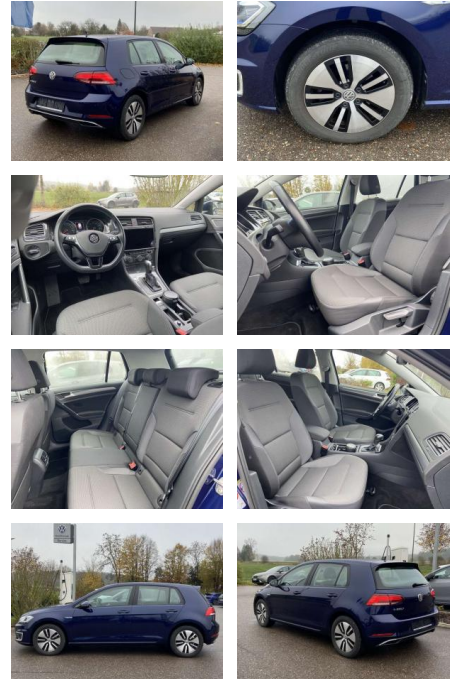

Volkswagen Golf e-Golf WÄRMEPUMPE+NAVI

SS00-916135 **Angebotsnr.:**

Erstzulassung:	Kilometer:	Farbe:	Leistung:	Kraftstoffart:
01.03.2020	28.709		100 kW / 136 PS	Benzin

PREIS	FINANZIERUNGSBEISPIEL	
19.100 €	Laufzeit: 72 Monate Anzahlung: 25 % Basis-Finanzierung:* Mtl. Rate: Zielraten-Finanzierung:** 176 €	* Basisfinanzierung: Anzahlung: 4.775 Euro, Laufzeit: 72 Monate, Nettodarlehen: 14.325 Euro, Gesamtbetrag: 22.963 Euro, Zinssätze: 8.63% Sollz. (gebunden), 8.99% eff. ** Zielratenfinanzierung: Anzahlung: 4.775 Euro, Laufzeit: 72 Monate, Nettodarlehen: 14.325 Euro, Zielrate: 10.505 Euro, Gesamtbetrag: 23.564 Euro, Zinssätze: 8.63% Sollz. (gebunden), 8.99% eff., Vermittlung für: Bank 11 Repräsentatives Beispiel gem. § 17 Abs. 4 PAngV. Diese Finanzierungsangebote sind Beispiele. Gerne ermitteln wir für Sie Ihr individuelles Angebot.

Ausstattung

Interieur

- Sitzheizung vorne Innenspiegel automatisch abblendbar
- Lendenwirbelstützen vorne Climatronic
- Mittelarmlehne vorne Vordersitze höhenverstellbar Kindersitzverankerung für Kindersitzsystem ISOFIX
- Rücksitzbanklehne geteilt umlegbar mit Mittelarmlehne 2 Leseleuchten vorn
- klimatisiertes Handschuhfach Multifunktions-Lederlenkrad Komfortsitze vorne Make-Up Spiegel
- beleuchtet

- Samstags bis 16:00 Uhr geöffnet. Gerne beraten wir Sie über günstige Finanzierungsmodelle und nehmen Ihr derzeitiges Fahrzeug in Zahlung. www.auto-schuechl.de/finanzierung
- Irrtümer
- Änderungen oder Zwischenverkauf vorbehalten. www.auto-schuechl.de

Weiteres

- Pakete: Winterpaket

Exterieur

- beheizbare Scheibenwaschdüsen vorne Außenspiegel mit Memoryfunktion elektrisch anklapp-/einstellbar und beheizbar Frontscheibe beheizbar Leichtmetallräder 16" Licht- und Sicht: LED-Scheinwerfer mit LED-Tagfahrlicht

STÄNDIG ÜBER 15.000 FAHRZEUGE IM BESTAND!