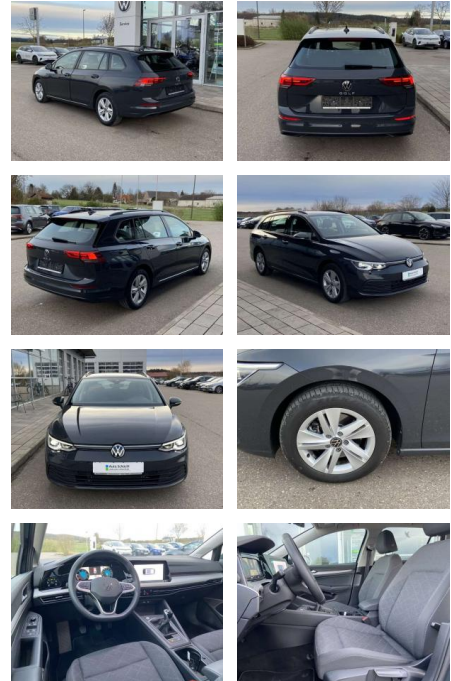

## Volkswagen Golf Variant 2.0 TDI Life NAVI+AHK+LE...

SS00-803290AAngebotsnr.:

Erstzulassung:	Kilometer:	Farbe:	Leistung:	Kraftstoffart:
01.08.2023	25.770		110 kW / 150 PS	Benzin

PREIS	FINANZIERUNGSBEISPIEL	
<b>27.750 €</b>	Laufzeit: 72 Monate	Anzahlung: 25 %
	Basis-Finanzierung:**	Mtl. Rate:
	Zielraten-Finanzierung:**	<b>256 €</b>