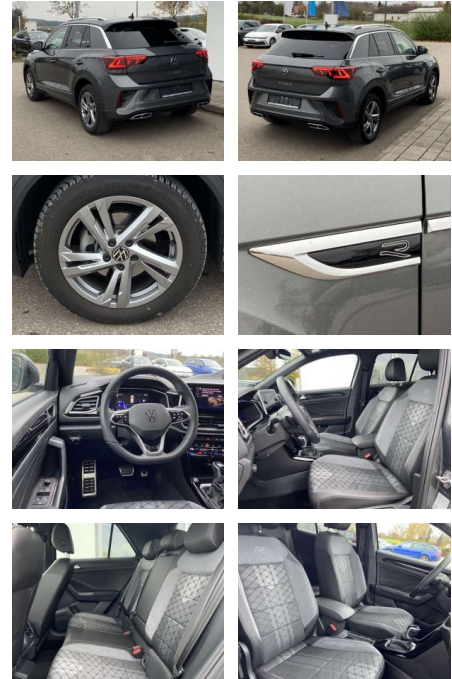

Volkswagen T-Roc 1.5 TSI DSG R-LINE 17"+IQ.DRIVE

SS00-681309 **Angebotsnr.:**

Erstzulassung:	Kilometer:	Farbe:	Leistung:	Kraftstoffart:
01.01.2024	7.250		110 kW / 150 PS	Benzin

PREIS
37.640 €

FINANZIERUNGSBEISPIEL

Vermittlung für: Bank 11
Repräsentatives Beispiel gem. § 17 Abs. 4 PAngV. Diese Finanzierungsangebote sind Beispiele. Gerne ermitteln wir für Sie Ihr individuelles Angebot.

Ausstattung

Interieur

- Sitzheizung vorne Innenspiegel automatisch abblendbar
- Lendenwirbelstützen vorne Climatronic
- Mittelarmlehne vorne Beifahrersitz umklappbar Vordersitze höhenverstellbar
- Kindersitzverankerung für Kindersitzsystem ISOFIX Variables
- Ladebodenkonzept Rücksitzbanklehne geteilt umlegbar mit Mittelarmlehne
- 2 Leseleuchten vorn Schublade unter dem rechten Vordersitz Sport-Komfortsitze vorne Make-Up Spiegel
- beleuchtet Fußraumbelichtung