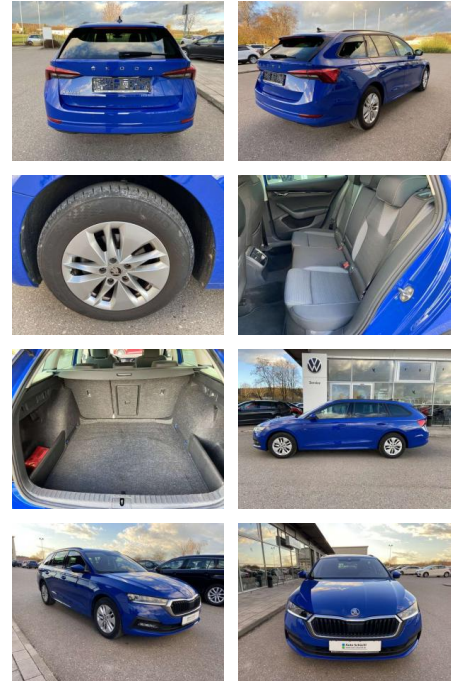

Skoda Octavia Combi 2.0 TDI DSG Ambition

SS00-009560 **Angebotsnr.:**

Erstzulassung:	Kilometer:	Farbe:	Leistung:	Kraftstoffart:
01.08.2021	54.343	Blau	85 kW / 116 PS	Benzin

PREIS
25.280 €

FINANZIERUNGSBEISPIEL

Vermittlung für: Bank 11
Repräsentatives Beispiel gem. § 17 Abs. 4 PAngV. Diese Finanzierungsangebote sind Beispiele. Gerne ermitteln wir für Sie Ihr individuelles Angebot.

Ausstattung

Interieur

- Sitzheizung vorne Innenspiegel automatisch abblendbar
- Lendenwirbelstützen vorne Climatronic
- Mittelarmlehne vorne Kindersicherung elektrisch betätigt Vordersitze höhenverstellbar Rücksitzbanklehne geteilt umlegbar mit Mittelarmlehne
- Netztrennwand Isofix Rücksitzbank und Beifahrersitz