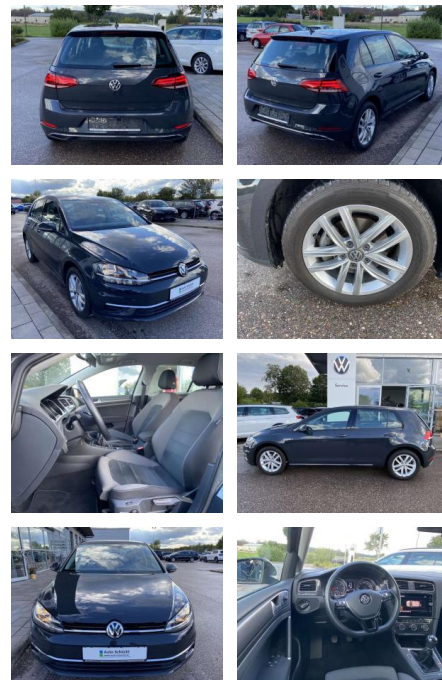

## Volkswagen Golf 1.6 TDI COMFORTLINE AHK+NAVI+SHZ

SS00-203594AAngebotsnr.:

Erstzulassung:	Kilometer:	Farbe:	Leistung:	Kraftstoffart:
01.07.2019	34.413		85 kW / 116 PS	Benzin

PREIS	FINANZIERUNGSBEISPIEL	
<b>19.820 €</b>	Laufzeit: 72 Monate	Anzahlung: 25 %
	Basis-Finanzierung:**	Mtl. Rate:
	Zielraten-Finanzierung:**	<b>183 €</b>

### Interieur

- Sitzheizung vorne Mittelarmlehne vorne Kindersitzverankerung für Kindersitzsystem ISOFIX Rücksitzbanklehne geteilt umlegbar mit Mittelarmlehne ergoActive Sitz mit 14-Wege-Einstellung auf der Fahrerseite klimatisiertes Handschuhfach Sport-Komfortsitze vorne el. Lendenwirbelstütze Fahrersitz mit Massagefunktion Multifunktions-Lederlenkrad 2 Leseleuchten vorn und 2 hinten Make-Up Spiegel
- beleuchtet Vordersitze höhenverstellbar und Sitzneigungsverstellung Fahrersitz