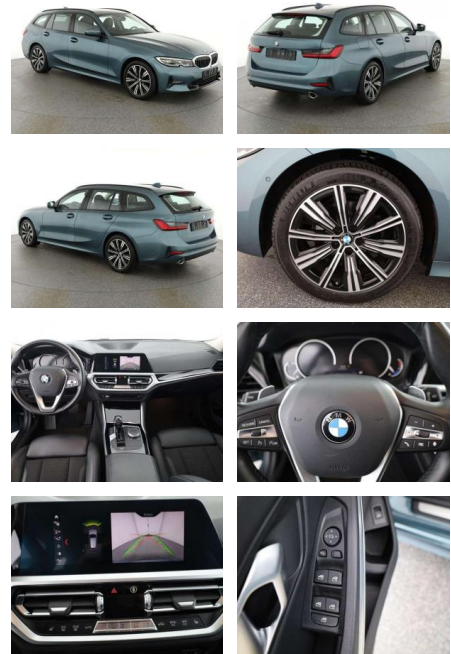

BMW 320 d Touring Autom. Sport Line, AHK,

AN07-0FJ64153 **Angebotsnr.:**

Erstzulassung:	Kilometer:	Farbe:	Leistung:	Kraftstoffart:	Verbr. komb.	CO2-Emission	CO2-Klasse (WLTP)
01.02.2020	57.300	Blau	140 kW / 190 PS	Benzin	5,4 l/100km	142 g/km	E