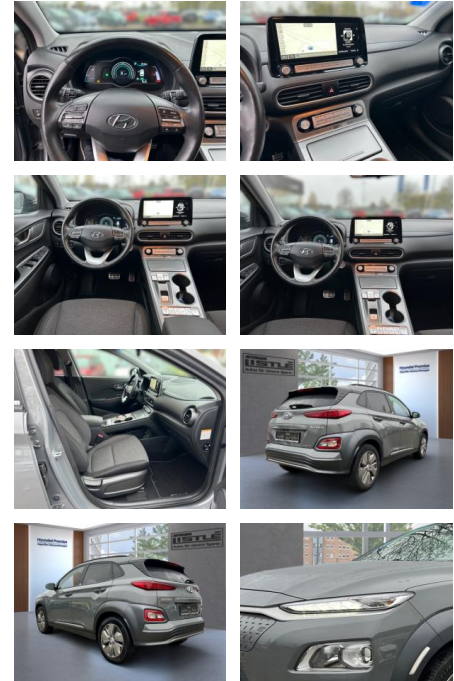

Hyundai Kona Advantage Elektro Navi Soundsystem

AL33-U120831 Angebotsnr.:

Erstzulassung:	Kilometer:	Farbe:	Leistung:	Kraftstoffart:	Reichweite elektr. (WLTP)
01.01.2021	34.915		100 kW / 136 PS	Elektro	305 km

- Teilbare Rucksitzlehne
- Tempomat
- Park Distance Control
- Multifunktionslenkrad
- Mittelarmlehne
- Lederlenkrad
- Funkfernbedienung
- Sicht
- LED-Tagfahrlicht
- Colorverglasung
- Aussenspiegel beheizbar
- Rückfahrkamera
- Sicherheit
- ABS
- Airbag
- Beifahrer-Airbag
- Wegfahrsperre
- Seitenairbags
- Alarmanlage
- ESP
- Antriebsschlupfregelung

- Reifendruckkontrolle
- Traktionskontrolle
- Kopfairbag
- Kindersitzbefestigung
- Pannenkitt
- Entertainment
- Navigationssystem
- Soundsystem
- Radio
- Telefonvorbereitung
- AUX-In
- USB-Anschluss
- Bluetooth
- Freisprecheinrichtung
- DAB
- Touchscreen
- Musikstreaming
- Sonstiges
- Metallic
- Alufelgen
- Winterreifen